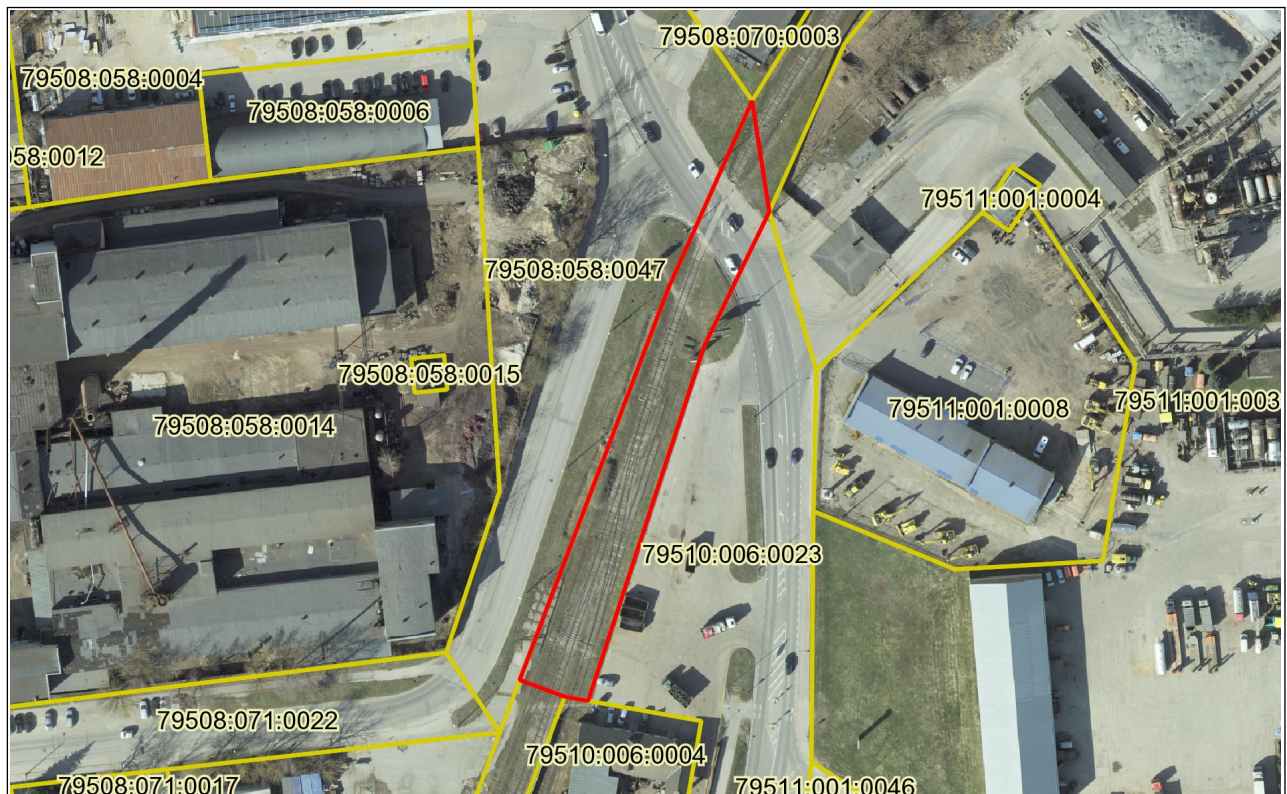

Piiriettepaneku number LY2001220358

Asendiplaan

Maakond:	Tartu maakond
Omavalitsus:	Tartu linn
Asustusüksus:	Tartu linn
Lähiaadress:	Turu tänav T38
Möötkava:	1:2000
Ligikaudne pindala:	2293 m ²

Leppemärgid

— maaüksuse piir
— registreeritud
katastriüksused

— maakonna piir
— omavalitsuse piir

— riigipiir
— Eesti-Vene kontrolljoon

Koostamise aeg: 22. jaanuar 2020. a.

Koostaja:

Tartu Linnavalitsuse maakorraldaja Sandra Simson (allkirjastatud digitaalselt)